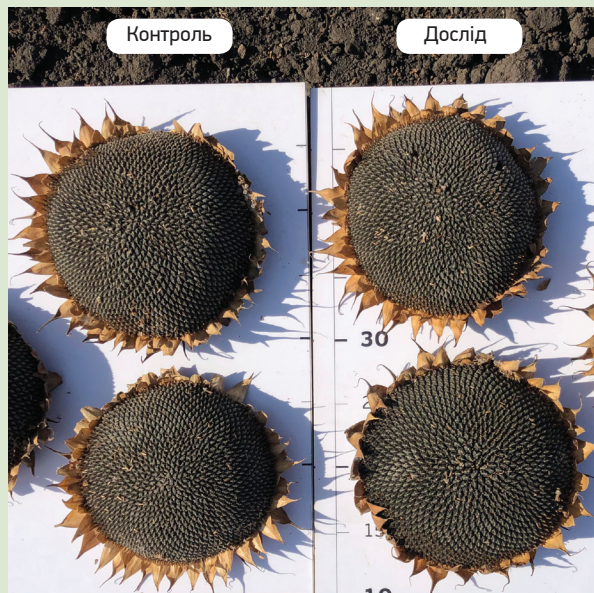

За рахунок внесення препарату **Фульвігрін Бор в.с.**, 1,0 л/га було знято дефіцит бору та простимульовано засвоєння елементів живлення.

Ефективність застосування препаратів компанії Humintech GmbH**

Господарство	Фаза внесення	Препарат, л/га, л/т, кг/га	Урожайність, ц/га		Додаткові затрати, євро/га *	Приріст, ц/га
			Контроль	Дослід		
Кіровоградська обл., Новоукраїнський р-н.	3-4 пари листків	Гуміфілд Форте Фульвік 0,4 л/га	35	37	12,20	2
	Зірочка	Фульвігрін Бор 1,0 л/га				
Донецька обл., Донецький р-н.	3-4 пари листків	Гуміфілд Форте Фульвік 0,4 л/га	21,6	24	21,20	2,4
	Зірочка	Фульвігрін Бор 1,0 л/га				
	через 10 днів	Фульвігрін Бор 1,0 л/га				
Сумська обл., Охтирський р-н.	3-4 пари листків	Фульвігрін Антистрес 1,0 л/га	32	35	19,70	3
	Зірочка	Фульвігрін Бор 1,0 л/га				
Запорізька обл., Якимівський р-н.	3-4 пари листків	Гуміфілд Форте Фульвік 0,4 л/га	28	30,8	3,20	2,8
Хмельницька обл., Волочиський р-н.	5-6 пар листків	Гуміфілд Форте Фульвік 0,4 л/га	40	45,7	8,38	5,7
	Зірочка	Фульвітал Плюс 0,45 л/га				
Черкаська обл., Лисянський р-н.	3-4 пари листків	Гуміфілд Форте Фульвік 0,4 л/га	32	35	12,20	3
	Зірочка	Фульвігрін Бор 1,0 л/га				
	Трубкування	Гуміфілд ВР-18 0,4 л/га				
	Прапорцевий листок	Гуміфілд Форте Аміно 0,4 л/га				

* додаткові затрати розраховані за рекомендованими прайсовими цінами імпортера

** окупність застосованих препаратів складає від 4:1 до 32:1